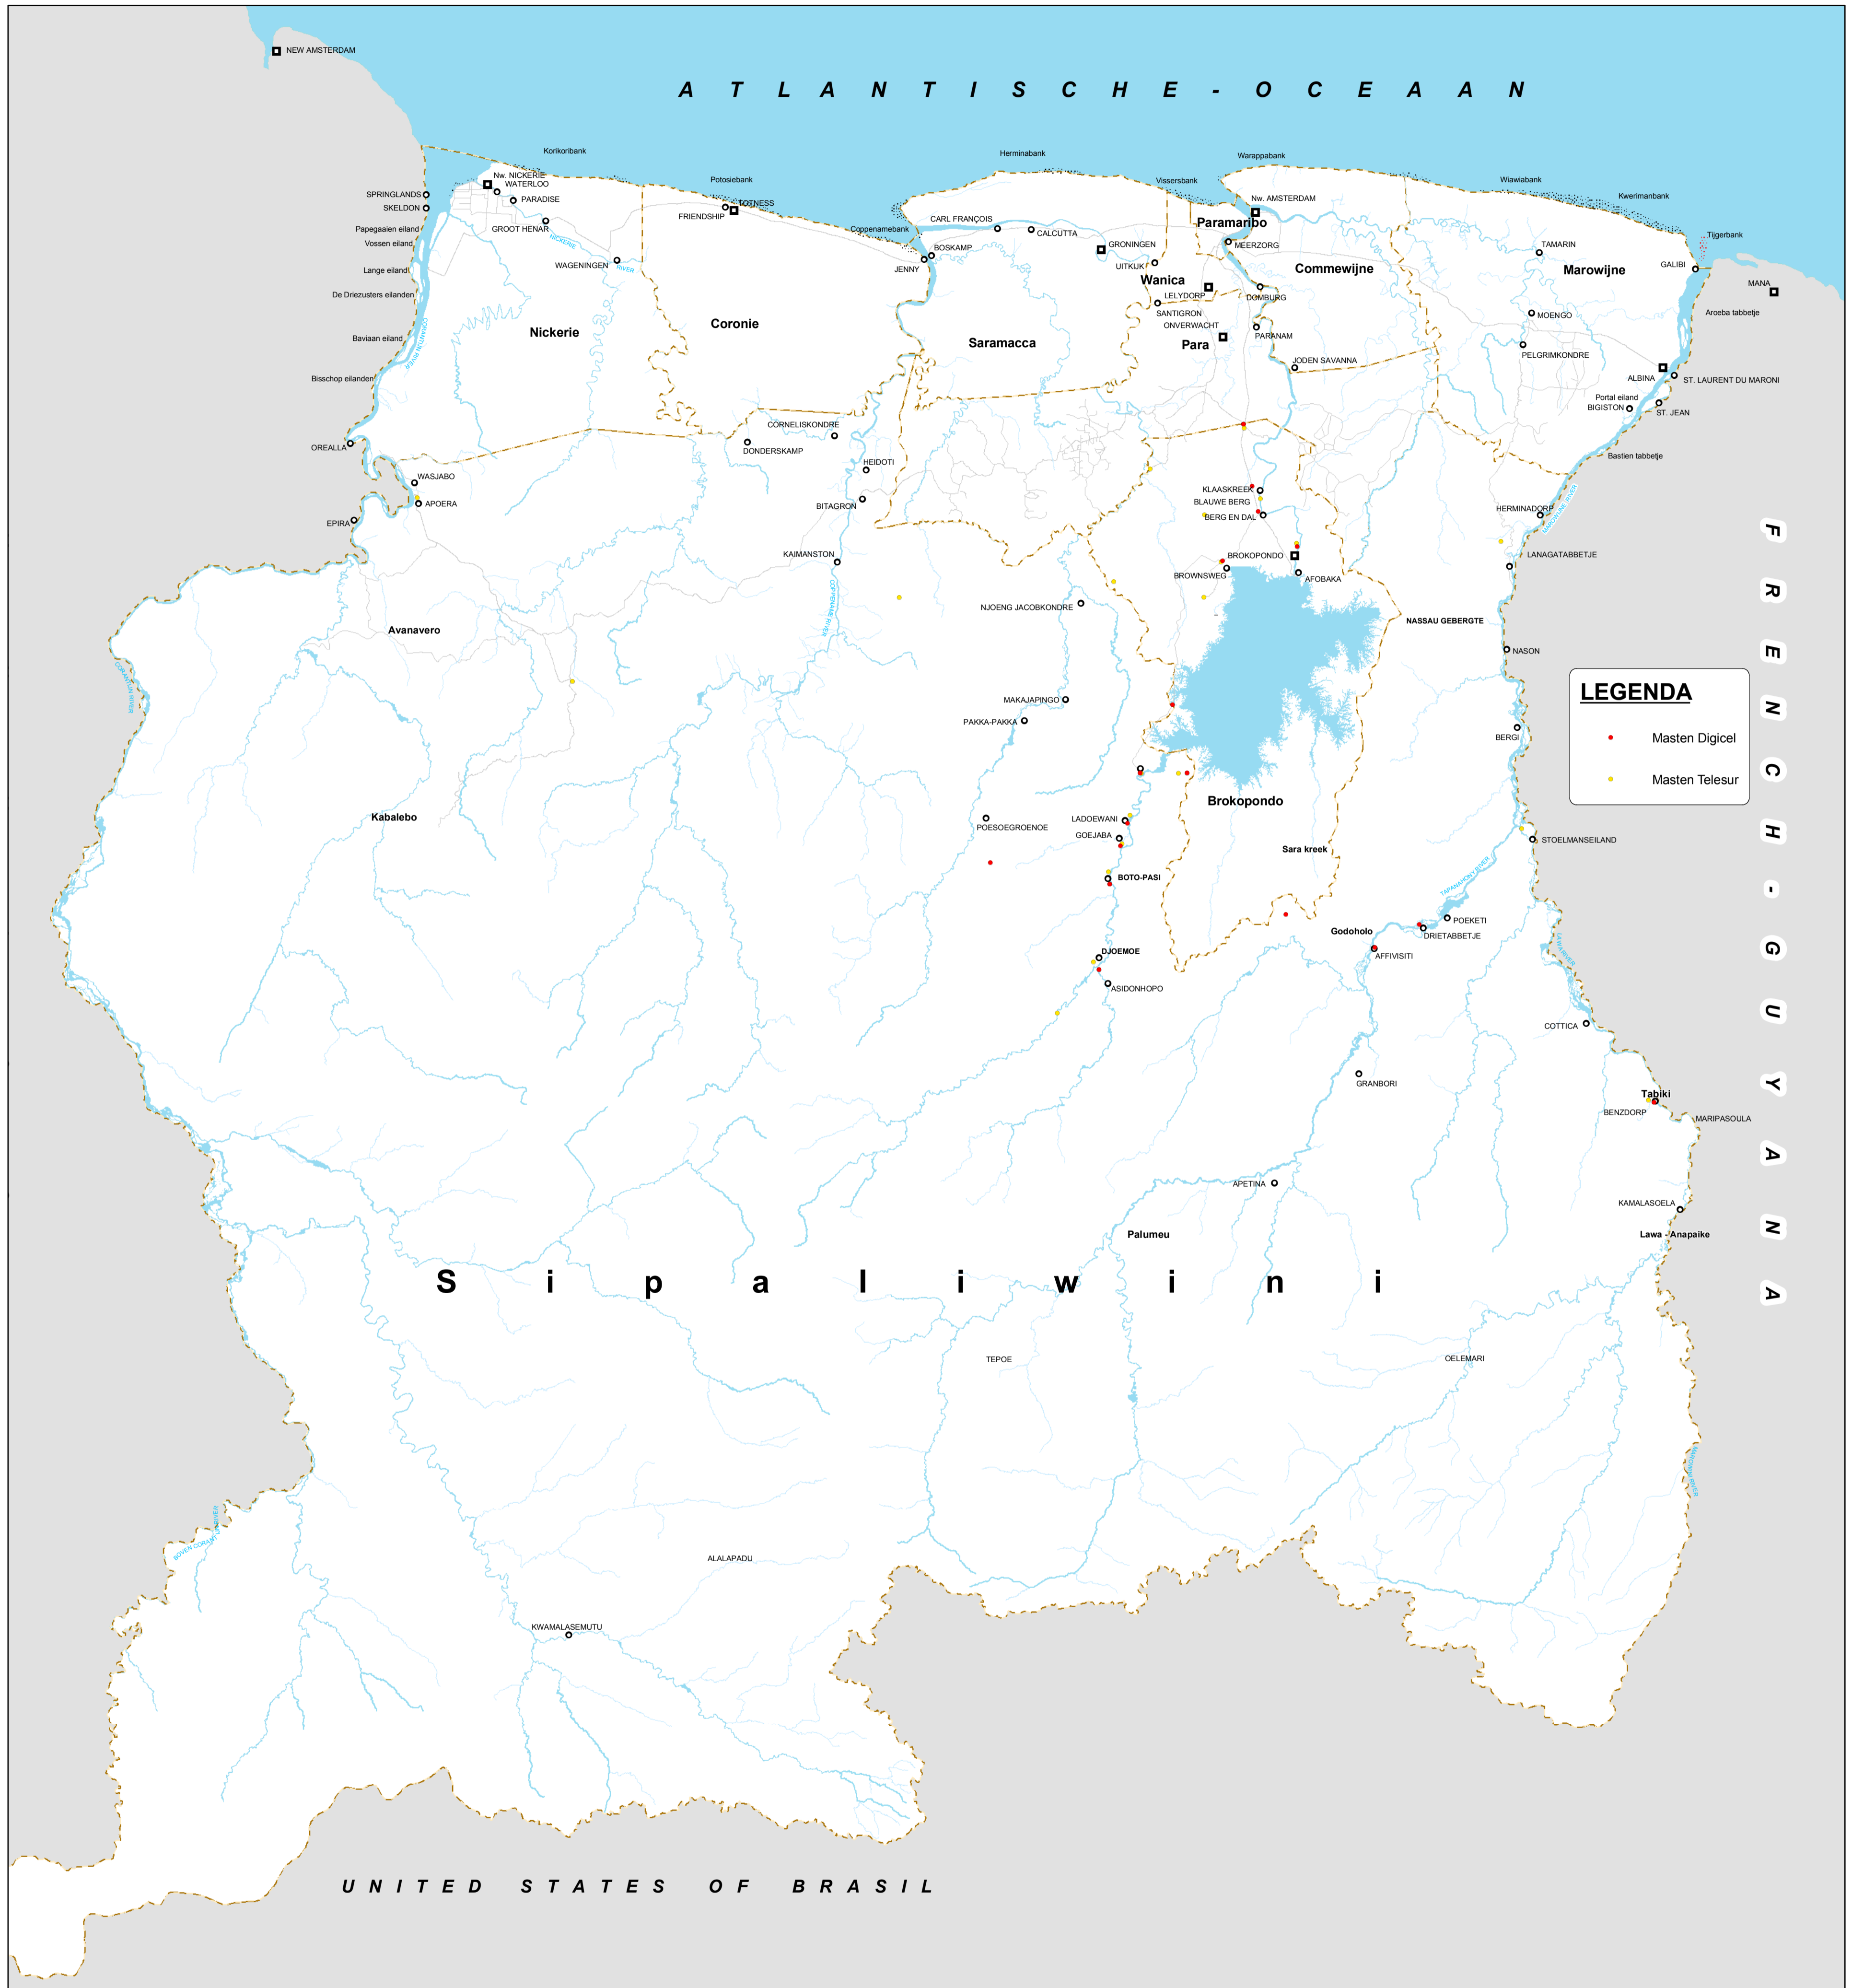

OVERZICHT TELECOM MASTEN
SCHAAL 1:1 000 000
SURINAME

LEGENDA

- Masten Digicel
- Masten Telesur