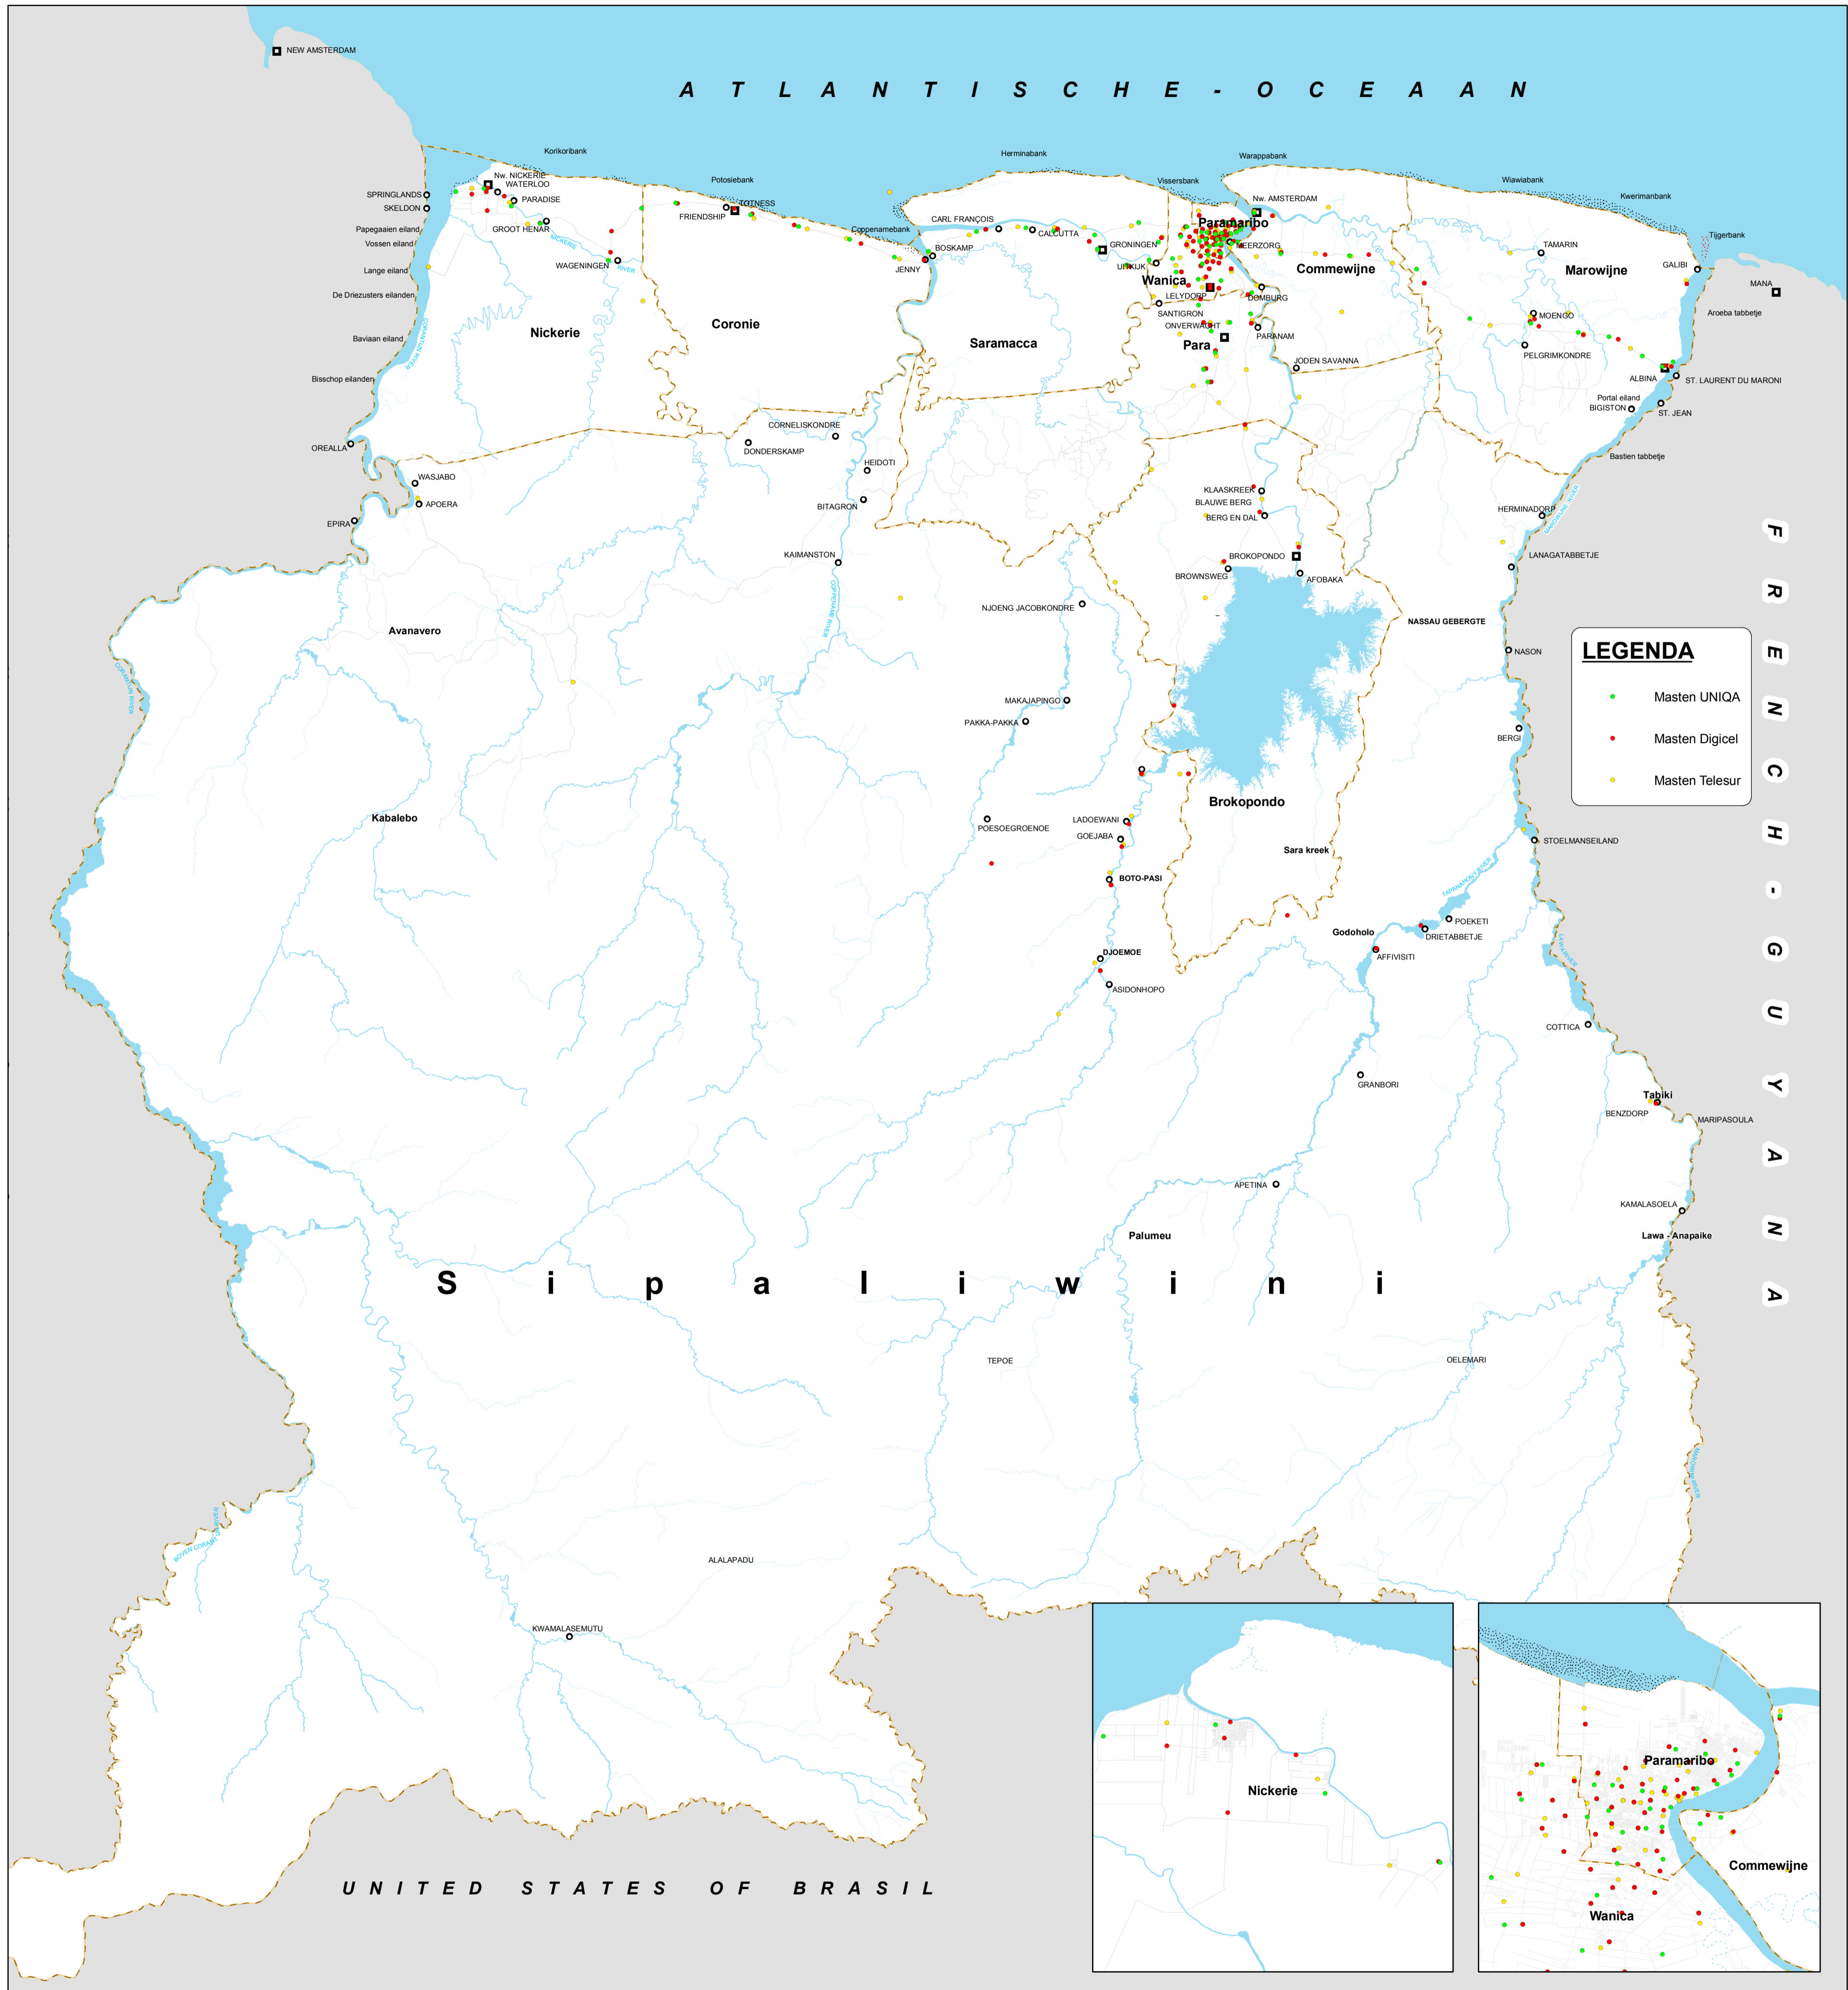

OVERZICHT TELECOM MASTEN  
 SCHAAL 1:1 000 000  
 SURINAME

**LEGENDA**

- Masten UNICA
- Masten Digicel
- Masten Telesur